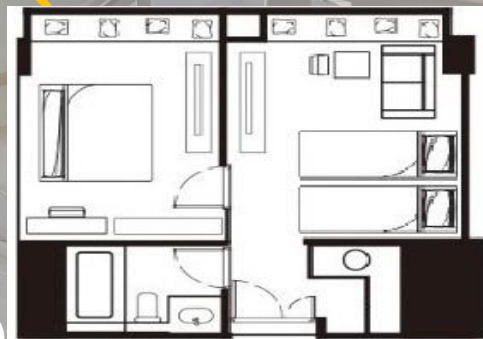

Long Staying Package 長期住宿計劃

每30晚
30 nights **HK\$12,800** Per room
起 up 每房

Hillview Room (1-2 guests)
山景客房 (1-2位住客)

300 sq.ft./平方呎
(28 sq.m./平方米)

Seaview Suite (1-4 guests)
海景套房 (1-4位住客)

450 sq.ft./平方呎
(42 sq.m./平方米)

3 beds Seaview Suite (3-4 guests)
三床海景套房 (3-4位住客)

450 sq.ft./平方呎
(42 sq.m./平方米)

查詢 Enquiry 5599 6527

GRAND BAY VIEW HOTEL

華麗海灣酒店

Tuen Mun Rd 屯門公路

Castle Peak Rd 青山公路

Ma Wan Channel 馬灣海峽