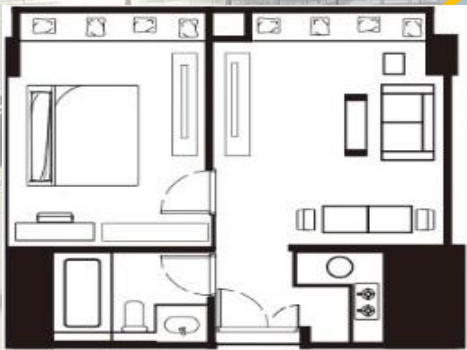

Long Staying Package 長期住宿計劃

每30晚
30 nights **HK\$12,800** Per room
起 up 每房

Hillview Room (1-2 guests)
山景客房 (1-2位住客)

300 sq.ft./平方呎
(28 sq.m./平方米)

Seaview Suite (1-4 guests)
海景套房 (1-4位住客)

450 sq.ft./平方呎
(42 sq.m./平方米)

3 beds Seaview Suite (3-4 guests)
三床海景套房 (3-4位住客)

450 sq.ft./平方呎
(42 sq.m./平方米)

查詢 Enquiry 5599 6527

GRAND BAY VIEW HOTEL

華麗海灣酒店

Tuen Mun Rd 屯門公路

Castle Peak Rd 青山公路

Ma Wan Channel 馬灣海峽