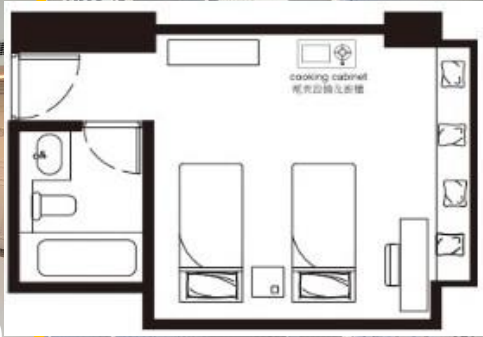

Long Staying Package 長期住宿計劃

每30晚
30 nights **HK\$12,800** Per room
起 up 每房

Hillview Room (1-2 guests)
山景客房 (1-2位住客)

300 sq.ft./平方呎
(28 sq.m./平方米)

Seaview Suite (1-4 guests)
海景套房 (1-4位住客)

450 sq.ft./平方呎
(42 sq.m./平方米)

3 beds Seaview Suite (3-4 guests)
三床海景套房 (3-4位住客)

450 sq.ft./平方呎
(42 sq.m./平方米)

查詢 Enquiry 5599 6527

GRAND BAY VIEW HOTEL

華麗海灣酒店

Tuen Mun Rd 屯門公路

Castle Peak Rd 青山公路

Ma Wan Channel 馬灣海峽