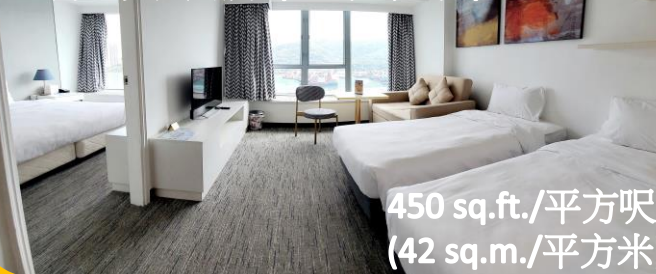

Long Staying Package 長期住宿計劃

每30晚
30 nights **HK\$12,800** Per room
起 up 每房

Hillview Room (1-2 guests)
山景客房 (1-2位住客)

300 sq.ft./平方呎
(28 sq.m./平方米)

Seaview Suite (1-4 guests)
海景套房 (1-4位住客)

450 sq.ft./平方呎
(42 sq.m./平方米)

3 beds Seaview Suite (3-4 guests)
三床海景套房 (3-4位住客)

450 sq.ft./平方呎
(42 sq.m./平方米)

查詢 Enquiry 5599 6527

GRAND BAY VIEW HOTEL

華麗海灣酒店

Tuen Mun Rd 屯門公路

Castle Peak Rd 青山公路

Ma Wan Channel 馬灣海峽